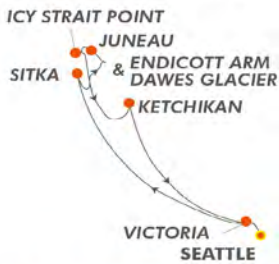

世運旅遊

Bliss
诺唯真畅享号
吨位: 168,028吨

诺唯真邮轮 西雅图往返阿拉斯加 8天

SILKWAY TRAVEL & CRUISE

NCL NORWEGIAN CRUISE LINE®

西雅图 往返 阿拉斯加

Seattle - Alaska
8天7晚

跟着TEAM SIU环游世界

带“★”的日期有中文导游带团。

- DAY 1** 西雅图出发
SEATTLE, UNITED STATES
- DAY 2** 欢乐海上游
CRUISE
- DAY 3** 锡特卡, 美国
SITKA, UNITED STATES
- DAY 4** 朱诺, 美国
JUNEAU, UNITED STATES
(9/21/24不去) 和 恩迪科特湾与
道斯冰川, 美国
ENDICOTT ARM DAWES GLACIER,
UNITED STATES
- DAY 5** 冰峡点, 美国
ICY STRAIT POINT, UNITED STATES
- DAY 6** 凯奇坎(沃德湾), 美国
KETCHIKAN (WARD COVE), UNITED STATES
- DAY 7** 维多利亚, 加拿大
VICTORIA BC CANADA, CANADA
- DAY 8** 回到西雅图
SEATTLE, UNITED STATES

行程二:

2024出发日期:

九月: 28
十月: 05, 12, 19

- DAY 1** 西雅图出发
SEATTLE, UNITED STATES
- DAY 2** 欢乐海上游
CRUISE
- DAY 3** 朱诺, 美国
JUNEAU, UNITED STATES
- DAY 4** 史凯威, 美国
SKAGWAY, UNITED STATES
- DAY 5** 冰川湾巡游, 美国
CRUISE GLACIER BAY, UNITED STATES
- DAY 6** 凯奇坎(沃德湾), 美国
KETCHIKAN (WARD COVE), UNITED STATES
- DAY 7** 维多利亚, 加拿大
VICTORIA BC CANADA, CANADA
- DAY 8** 回到西雅图
SEATTLE, UNITED STATES